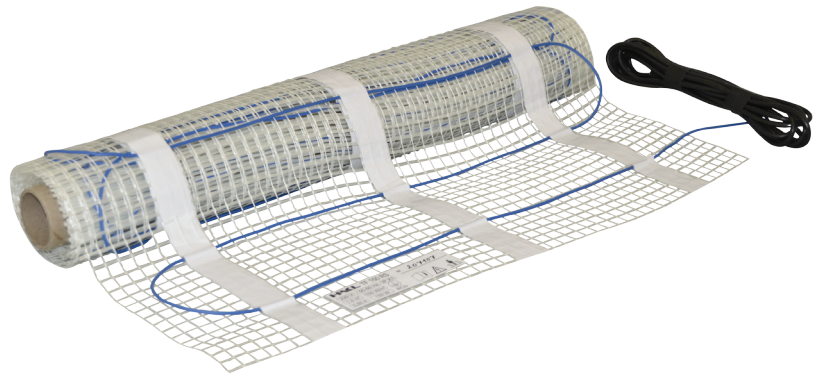

HAKL TF 150

č. sklad. karty / obj. číslo: HATF1501, HATF15015, HATF1502, HATF15025, HATF1503
HATF1504, HATF1505, HATF1506, HATF1507, HATF1508
HATF1510, HATF1512

fakturačný názov výrobku:	HAKL TF 150/1m ² raster	HAKL TF 150/5m ² raster
	HAKL TF 150/1,5m ² raster	HAKL TF 150/6m ² raster
	HAKL TF 150/2m ² raster	HAKL TF 150/7m ² raster
	HAKL TF 150/2,5m ² raster	HAKL TF 150/8m ² raster
	HAKL TF 150/3m ² raster	HAKL TF 150/10m ² raster
	HAKL TF 150/4m ² raster	HAKL TF 150/12m ² raster

základný popis: Elektrické podlahové vykurovacie rohože pre keramickú dlažbu

- výhody:
- určené pre mokrú montáž, zaliatím do lepiaceho tmelu
 - vhodné pre keramickú dlažbu, vinylové lepiace parkety a iné
 - opletenie kábla dovoľuje montáž do vlhkých priestorov
 - úspora energie vďaka nízkej prevádzkovej teplote
 - ideálne pre rekonštrukcie vďaka hrúbke len 3mm
 - možnosť použitia aj ako hlavný zdroj tepla v miestnosti
 - bezúdržbová prevádzka bez nutnosti pravidelného servisu
 - kvalitné vykurovacie jadrá s bodom tavenia až 1100 °C
 - každý výrobok je podrobený prísnemu testu výstupnej kontroly
 - výrobca odporúča montáž a sprevádzkovanie odbornou firmou

popis: **ThermoFLOOR**
Elektrické podlahové vykurovacie rohože HAKL thermoFLOOR sú určené k lepeniu na základový betón, alebo na tepelnú izoláciu HAKL thermoboard . Rastrová sieťka vykurovacích rohoží umožní dokonalé prilepenie k podlahe. Samotné vykurovacie káble sú chránené ochranným opletom, ktorý zvyšuje ich odolnosť a umožňuje montáž do vlhkých priestorov (kúpeľňa, WC...)