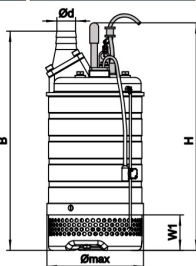

K zajištění těsnosti je použita dvojitá mechanická ucpávka odolná vysokému tlaku.

Polootvřené oběžné kolo vyrobené ze slitiny s vysokým obsahem chromu s otěrovou deskou (z tvárné litiny), zajišťuje velkou odolnost. Čerpadla jsou vybaveny tepelnou ochranou umístěnou ve vnitřní motoru.

NÁZEV	ROZMĚRY (mm)				
	Ød	B	H	W1	Ø max
IBX AUTO 50-2,2	50	590	613	87	260
IBX AUTO 80-3,7	80	565	641	87	320

CHARAKTERISTIKA:

- navrženo k čerpání vody a písku
- vyrobeno z nejkvalitnějších materiálů
- dvojitá tepelná ochrana umístěná ve vnitřní motoru
- záruční a pozáruční servis
- záruka 24 měsíců

MATERIÁL:

- kryt čerpadla: AISI 304 nerezová ocel
- tělo: AISI 304 nerezová ocel
- hřídel a rotor: AISI 420 nerezová ocel
- oběžné kolo: potažená šedá litina se silnou abrazivní vstvou/slitina chromu
- ložisko: NSK
- mechanická ucpávka:
 - ≤ 2,2 kW: SIC/grafit
 - ≥ 3,7 kW: SIC/SIC