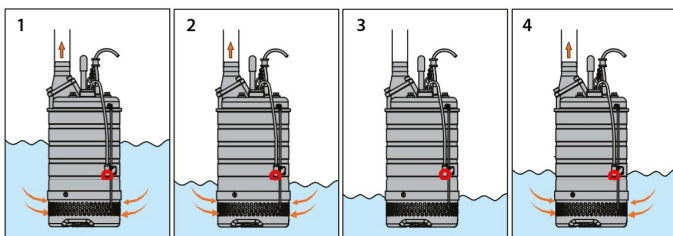

IBX AUTO

Ponorná čerpadla řady IBX AUTO jsou navržena k čerpání znečištěné vody s abrazivními nečistotami jako je písek a bahno, a to při zachování kompaktních rozměrů.

Jsou používána hlavně při odvodnění výkopů rodinných domů. Díky chlazenému krytu čerpadla dokáže pracovat i jen částečně ponořené. Na rozdíl od řady KBFU jsou čerpadla vybavena řídicí jednotkou, která slouží jako ochrana.

K zajištění těsnosti je použita dvojitá mechanická ucpávka odolná vysokému tlaku.

Polootvřené oběžné kolo vyrobené ze slitiny s vysokým obsahem chromu s otěrovou deskou (z tvárné litiny), zajišťuje velkou odolnost. Čerpadla jsou vybaveny tepelnou ochranou umístěnou ve vnitřní motoru.

NÁZEV	ROZMĚRY (mm)				
	Ød	B	H	W1	Ø max
IBX AUTO 50-2,2	50	590	613	87	260
IBX AUTO 80-3,7	80	565	641	87	320

CHARAKTERISTIKA:

- navrženo k čerpání vody a písku
- vyrobeno z nejkvalitnějších materiálů
- dvojitá tepelná ochrana umístěná ve vnitřní motoru
- záruční a pozáruční servis
- záruka 24 měsíců

TECHNICKÁ DATA:

- maximální teplota kapaliny: 40 °C
- napájení: 400 V
- třída izolace: F
- provozní režim: nepřetržitý
- stupeň krytí: IP68
- délka napájecího kabelu: 10 m
- rychlost otáček motoru: 2850 ot/min
- typ motoru: čtyřpólový
- pH vody: 4-10
- hustota tekutin: $1,2 \times 10^3 \text{ kg/m}^3$
- maximální ponor: 7 m