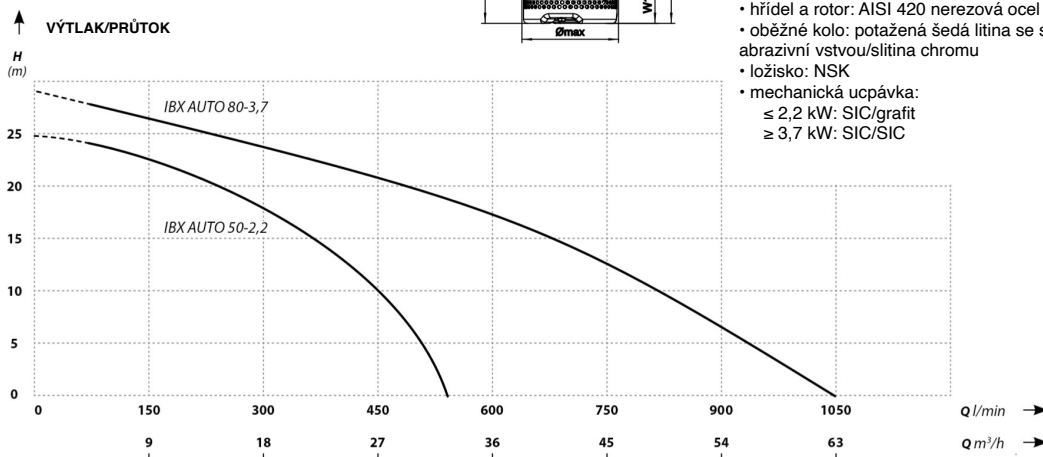

MATERIÁL:

- kryt čerpadla: AISI 304 nerezová ocel
- tělo: AISI 304 nerezová ocel
- hřídel a rotor: AISI 420 nerezová ocel
- oběžné kolo: potažená šedá litina se silnou abrazivní vstvou/slitina chromu
- ložisko: NSK
- mechanická ucpávka:
  - ≤ 2,2 kW: SIC/grafit
  - ≥ 3,7 kW: SIC/SIC