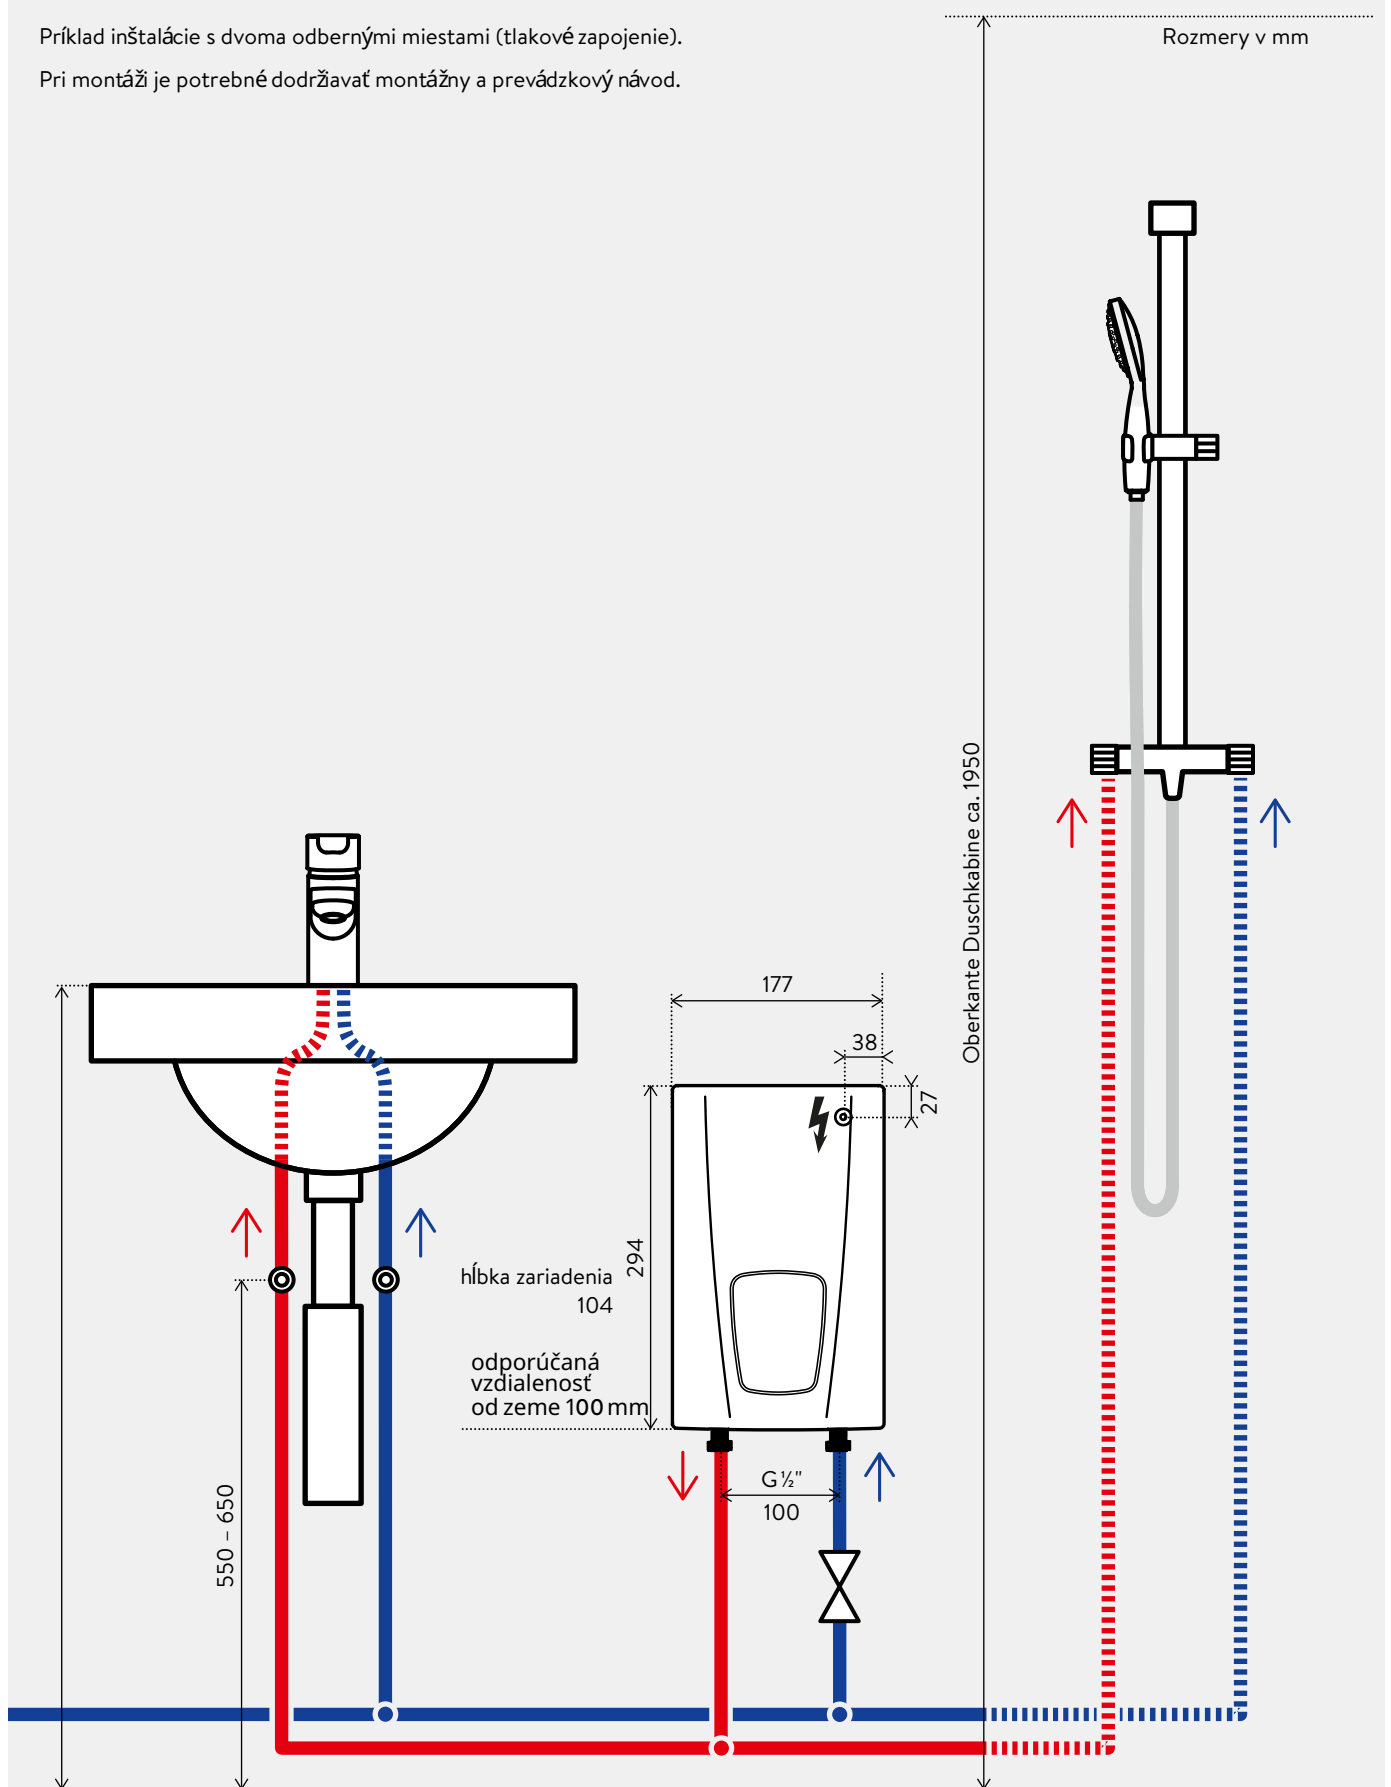

popis

- > Elektronicky riadený prietokový ohrievač vody v kompaktnom formáte ako naddrezová jednotka
- > Senzorový klávesový ovládací panel s LED displejom pre zadanie presnej teploty medzi 20 °C a 60 °C
- > Dve programové tlačidlá pre individuálne pevné hodnoty, aktivovateľné obmedzenie teploty a prevádzkové zobrazenia
- > Už nie je potrebné pridávať studenú vodu
- > Bezproblémová inštalácia vďaka malým rozmerom a vonkajším ½ palcovým vodným prípojkám pre tlakovú alebo beztlakovú inštaláciu
- > S pripojovacím káblom pre 3-fázovú prípojku sporáka
- > Teplota s presnosťou na stupeň s TWIN TEMPERATURE Control TTC® až po hranicu výkonu
- > Vyhrievací systém s holým drôtom IES® zaisťuje dlhšiu životnosť, menej kalcifikácie a je efektívny a nenáročný na údržbu
- > S Multiple Power System MPS® je maximálna spotreba energie určená počas inštalácie: 11 alebo 13,5 kW
- > Dá sa ovládať aj cez tablet alebo smartfón (od iOS 9 / Android OS 4.4) (to si vyžaduje bezdrôtový adaptér FXE3 (C) a aplikáciu »Smart Control«)
- > Vhodné pre solárne systémy (vstupná teplota ≤ 60 °C)

C-kompaktný prietokový ohrievač vody

CEX

Otázky k produktu: +421 911 150 355

Príklad inštalácie s dvoma odbernými miestami (tlakové zapojenie).

Pri montáži je potrebné dodržiavať montážny a prevádzkový návod.

FXE 3 (C): Art.-Nr. 3200-34026

Apple

Android

Odporúčanie príslušenstva pre sprchovanie (voliteľné)

Ručná sprcha pre prietokový ohrievač vody, tri typy prúdov, vložka proti vodnému kameňu, chróm.
Rozmery: dĺžka 24,2 cm, Ø sprchovej hlavice 9,8 cm