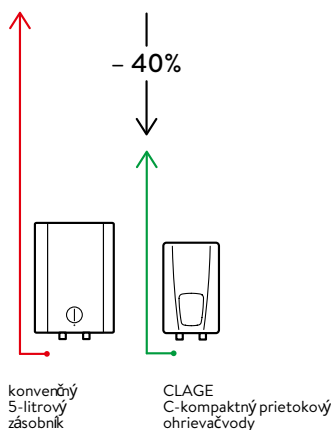

Wirtschaftlichkeitsvergleich (Quelle: www.clage.de)

Spart bis zu 40 % Energie gegenüber herkömmlichen Kleinspeichern.

Durch die bedarfsgerechte Warmwasserbereitung und das Vermeiden von Bereitschaftsenergieverlusten sinkt der Energieverbrauch um ca. 40 %. Unter Einberechnung der Wasserersparnis können so jährlich bis zu 80 Euro Betriebskosten gespart werden.