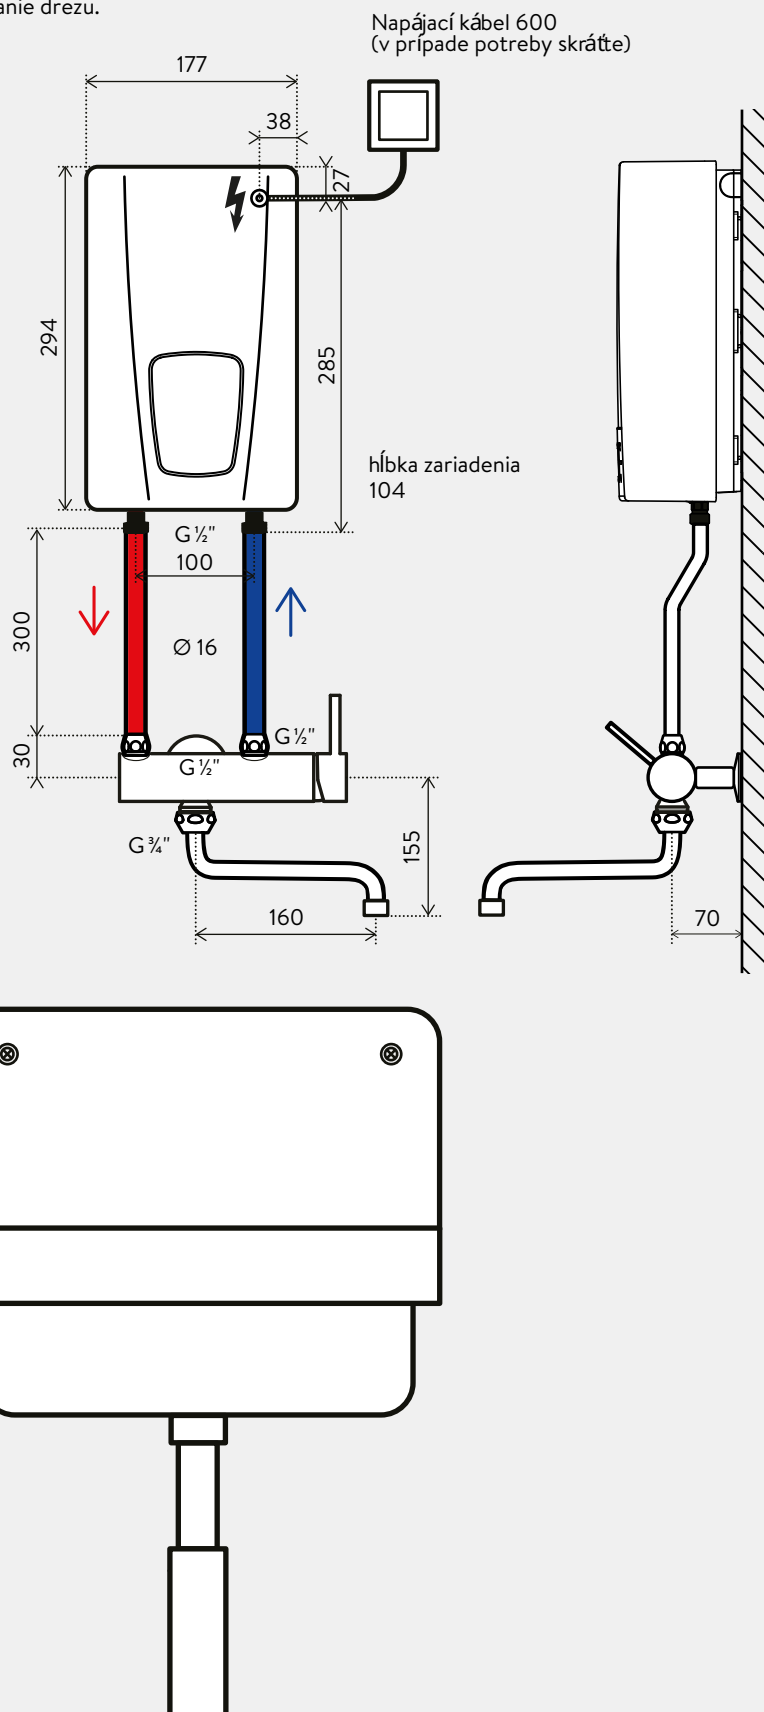

C-kompaktný prietokový ohrievač vody

CEX

Otázky k produktu: +421 911 150 355

Príklad inštalácie s dvoma odbernými miestami (tlakové zapojenie).

Pri montáži je potrebné dodržiavať montážny a prevádzkový návod.

C-kompaktný prietokový ohrievač vody

CEX

Otázky k produktu: +421 911 150 355

Príklad inštalácie:

s beztlakovou nástennou batériou CSO na napájanie drezu.

Rozmery v mm

Pri montáži je potrebné dodržiavať montážny a prevádzkový návod.

FXE 3 (C): Art.-Nr. 3200-34026

Apple

Android

Odporúčanie príslušenstva pre sprchovanie (voliteľné)

Ručná sprcha pre prietokový ohrievač vody, tri typy prúdov, vložka proti vodnému kameňu, chróm.
Rozmery: dĺžka 24,2 cm, Ø sprchovej hlavice 9,8 cm