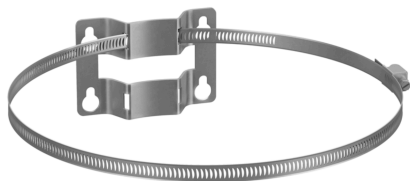

Reflex Držiak na stenu s napínacím pásom a konzolou pre Reflex a Refix 8-25L

Číslo výrobku: 7611000

reflex

Thinking solutions.

Vlastnosti

Hmotnosť	0,22 kg
----------	---------

popis

Nástenný držiak Reflex

S páskou a konzolou pre membránové tlakové expanzné nádoby, vrátane konzoly a pásky.

Konzola pre Reflex N, S, ako aj Refix DT, DD, DE, DC 8-25 L.